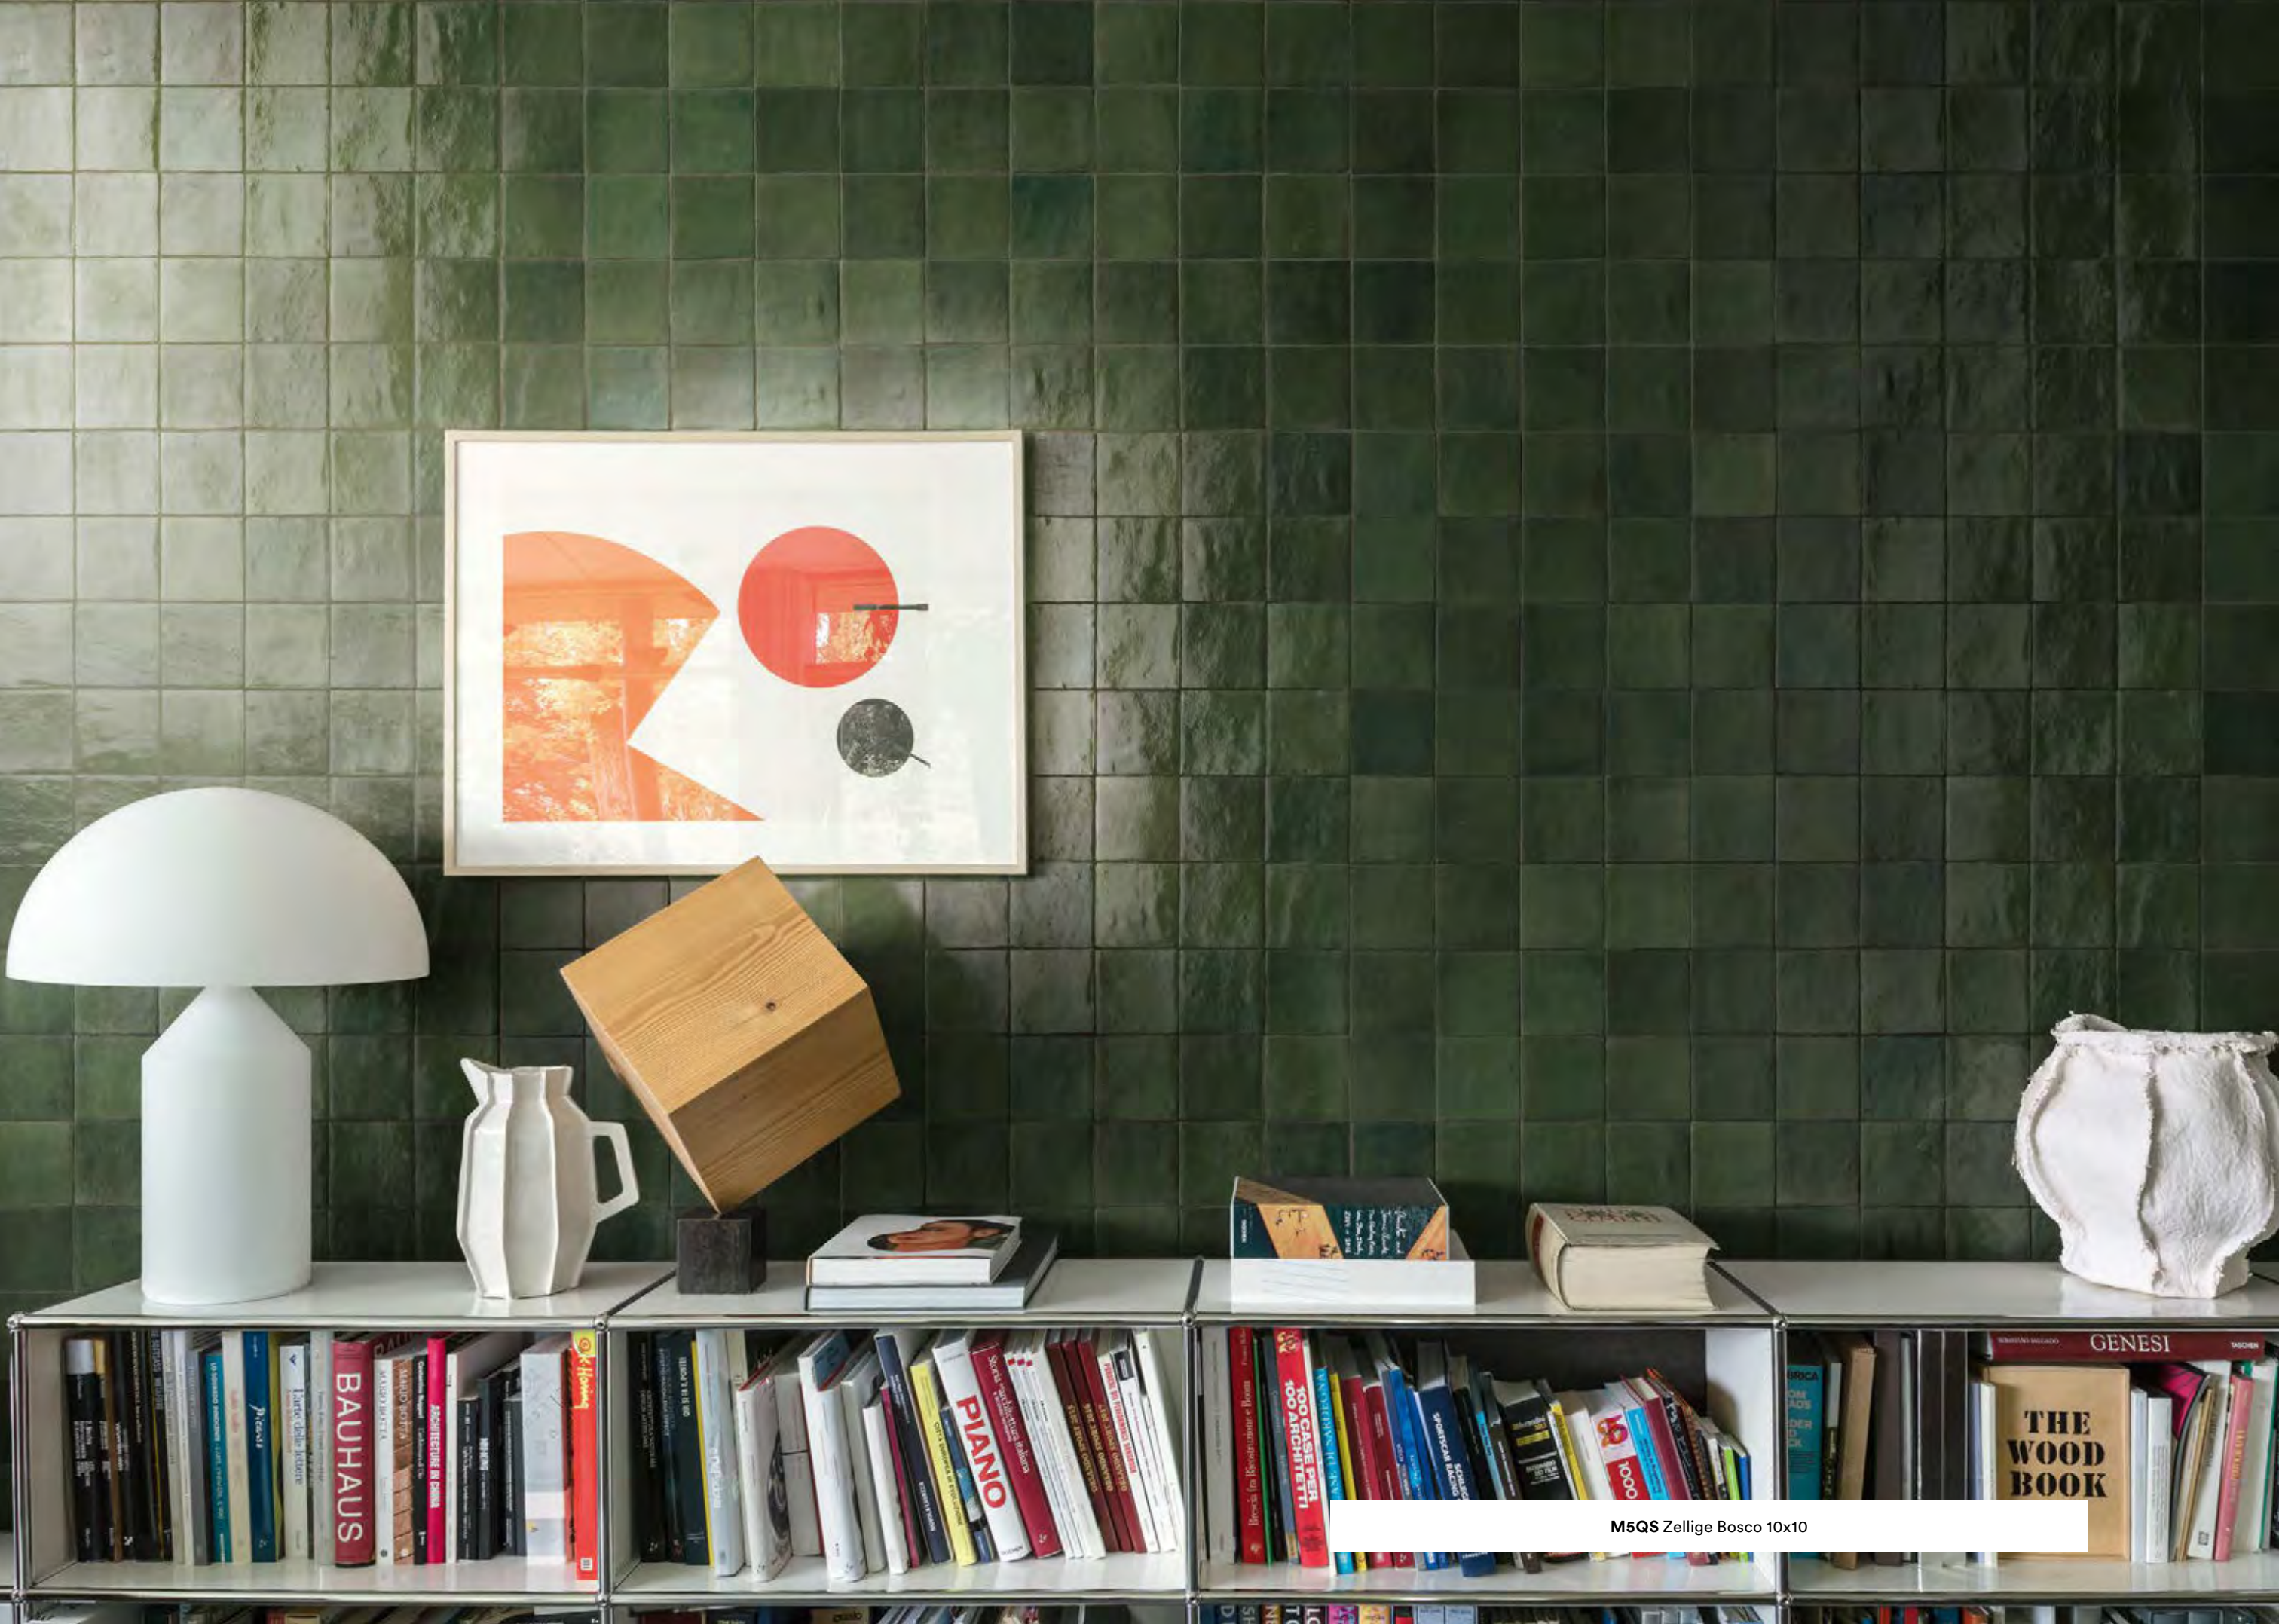

M5QS Zellige Bosco 10x10