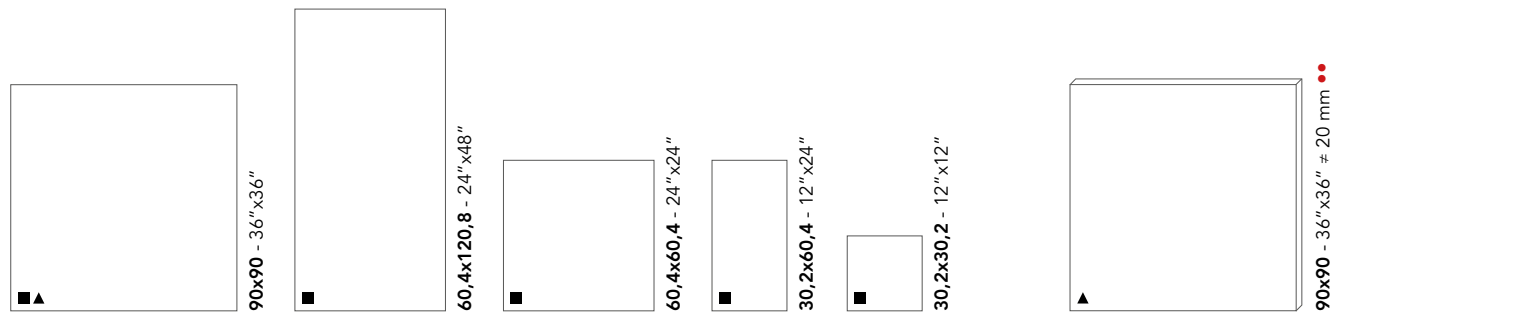

■ ▲
Naturale/Rettificato
Matte/Rectified
Matt/Rektifiziert
Matt/Rectifié

■ ▲
Esterno/Rettificato
Outdoor/Rectified
Aussebereich/Rektifiziert
Exterieur/Rectifié

● ●
Disponibile in Bianco, Sabbia, Grigio e Naturale
Available in the colours Bianco, Sabbia, Grigio and Naturale
Disponibile dans les couleurs Bianco, Sabbia, Grigio et Naturale
In den Farben Bianco, Sabbia, Grigio und Naturale erhältlich