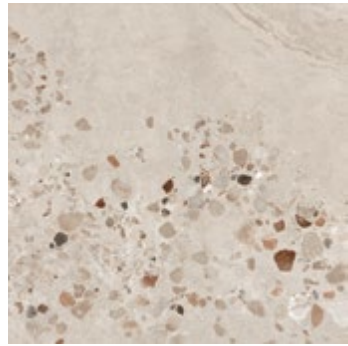

# I Cocci Siciliani

GRES ++

BIANCO

SABBIA

GRIGIO

NATURALE

NERO

■ ▲  
Naturale/Rettificato  
Matte/Rectified  
Matt/Rektifiziert  
Matt/Rectifié

■ ▲  
Esterno/Rettificato  
Outdoor/Rectified  
Aussebereich/Rektifiziert  
Exterieur/Rectifié

● ●  
Disponibile in Bianco, Sabbia, Grigio e Naturale  
Available in the colours Bianco, Sabbia, Grigio and Naturale  
Disponibile dans les couleurs Bianco, Sabbia, Grigio et Naturale  
In den Farben Bianco, Sabbia, Grigio und Naturale erhältlich