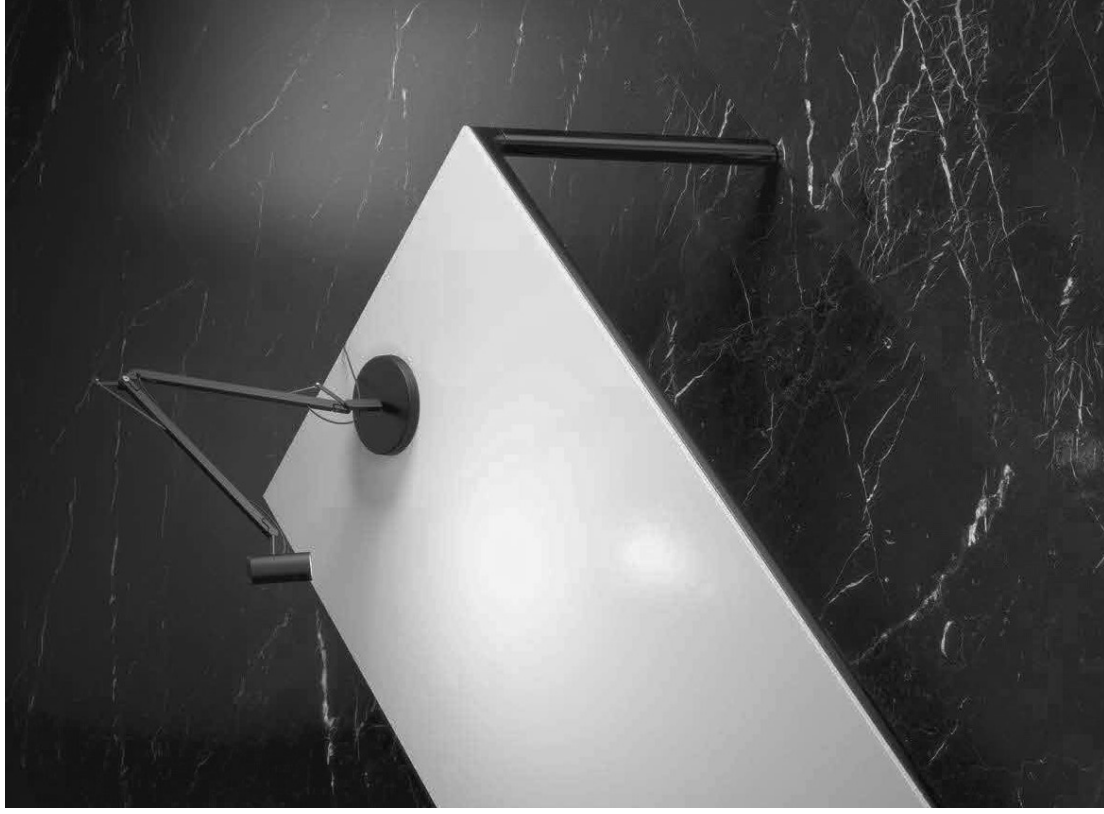

MOZN Grande Marble Look Imperiale Lux Rett. 160x320

M8ZJ Grande Marble Look Sahara Noir Lux Rett. 160x320

M7G5 Grande Marble Look Calacatta Vena Vecchia Satin Rett. 160x320

MERT Lume Greige 6x24
M7G4 Grande Marble Look Grigio Carnico Satin Rett. 160x320