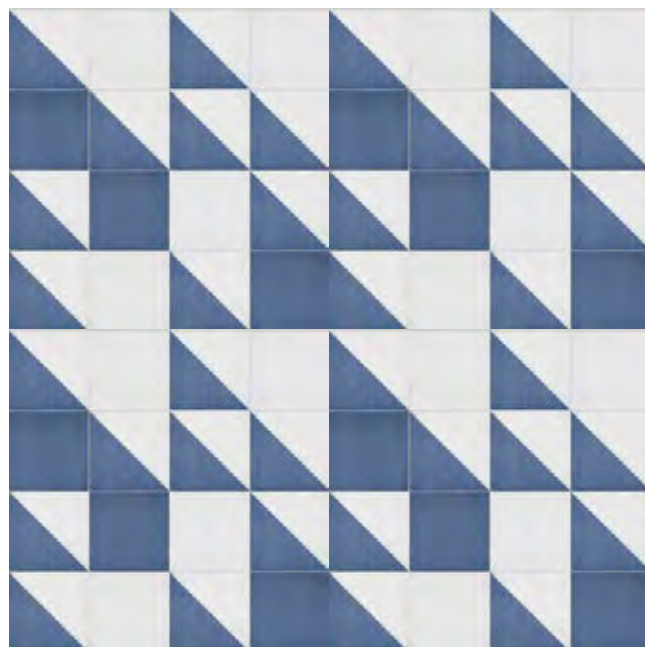

Scenario

SOLUZIONE DI POSA 1

M8R6 Bianco - M8R7 Blu - M8RA Tappeto 1 Blu