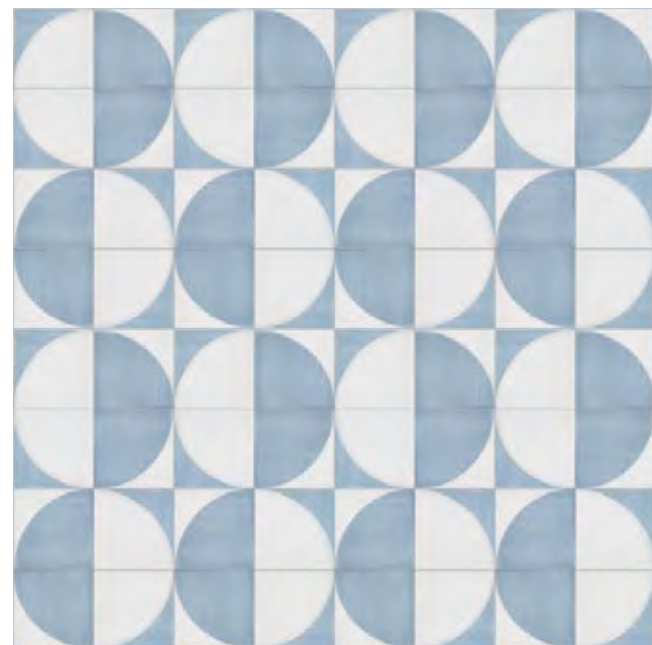

Scenario

SOLUZIONE DI POSA 1

M8R6 Bianco - M8R7 Blu - M8RA Tappeto 1 Blu

SOLUZIONE DI POSA 2

M8RA Tappeto 1 Blu

SOLUZIONE DI POSA 5

**M92H Tappeto 2A Grigio Lux
M92J Tappeto 2B Grigio Lux**

SOLUZIONE DI POSA 6

M8RC Tappeto 1 Nero

SOLUZIONE DI POSA 3

**M8RD Tappeto 2A Blu
M8RE Tappeto 2B Blu**

SOLUZIONE DI POSA 4

**M92F Tappeto 2A Azzurro Lux
M92G Tappeto 2B Azzurro Lux**

SOLUZIONE DI POSA 7

**M92H Tappeto 2A Grigio Lux
M92J Tappeto 2B Grigio Lux**