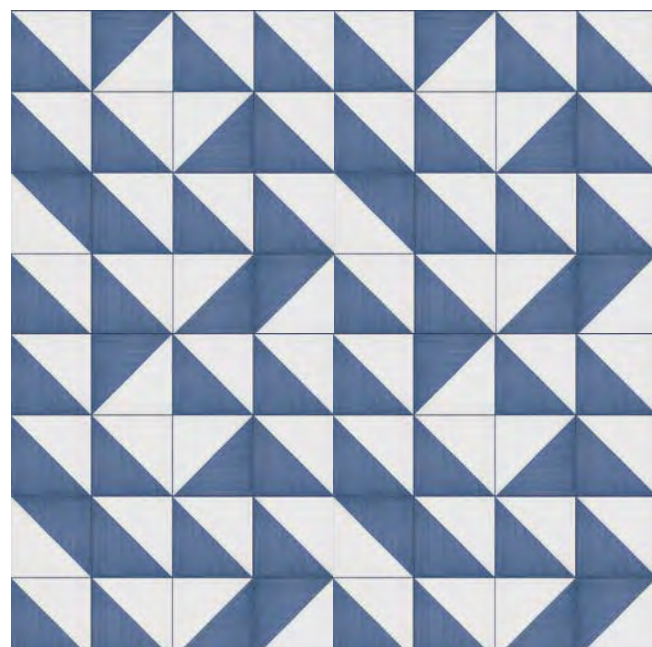

SOLUZIONE DI POSA 2

M8RA Tappeto 1 Blu