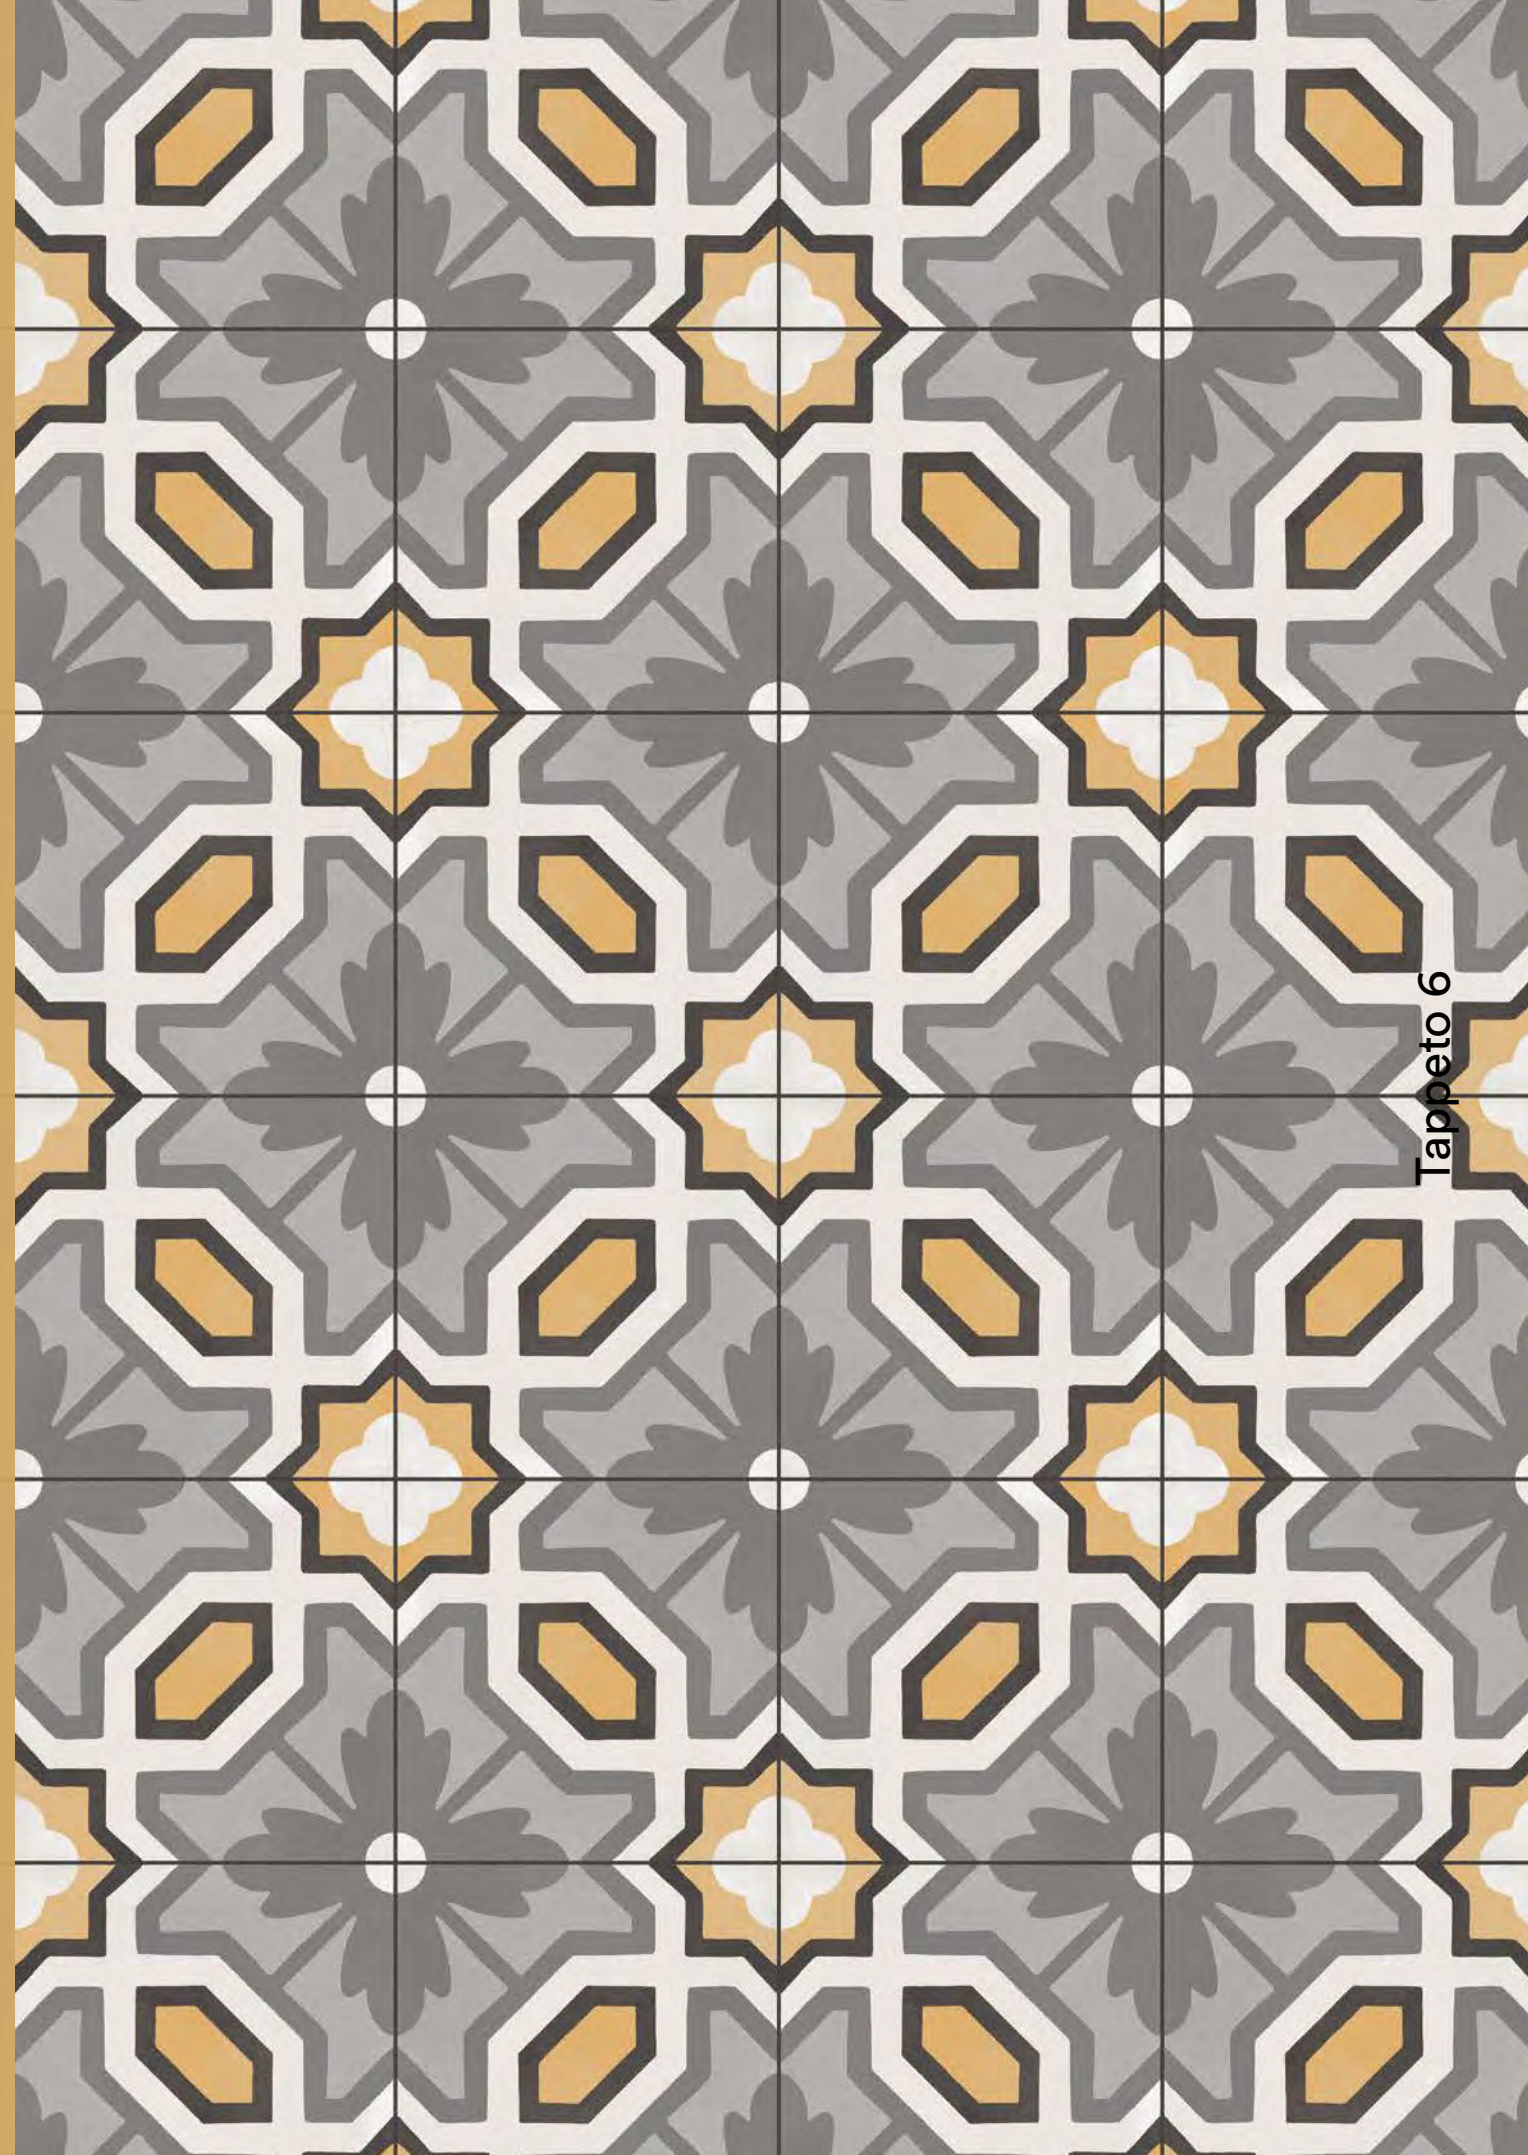

Mustard

Tappeto 6