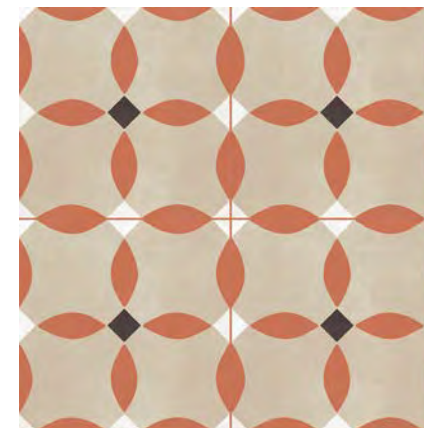

Mustard **G**

M1KT

Tangerine **G**

M1KU

Indigo **G**

M1KV

Rif. White / Black / Midnight / Grey / Chalk / Smoke

Tappeto\* 5 20x20 **H** M1L4

Rif. White / Blue / Black / Midnight / Denim

Tappeto\* 6 20x20 **H** M1L5

Rif. White / Black / Midnight / Grey / Blue / Chalk / Smoke / Denim

Tappeto\* 7 20x20 **H** M1L6

Tappeto\* 8 20x20 **H** M1L7

Decoro Mix Colore 20x20 **H**