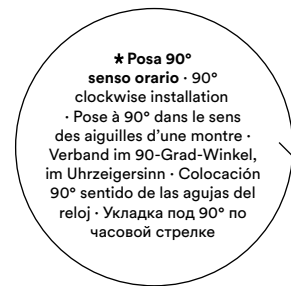

M1L9

\* Posa 90°  
senso orario - 90°  
clockwise installation  
- Pose à 90° dans le sens  
des aiguilles d'une montre  
- Verband im 90-Grad-Winkel,  
im Uhrzeigersinn - Colocación  
90° sentido de las agujas del  
reloj - Укладка под 90° по  
часовой стрелке