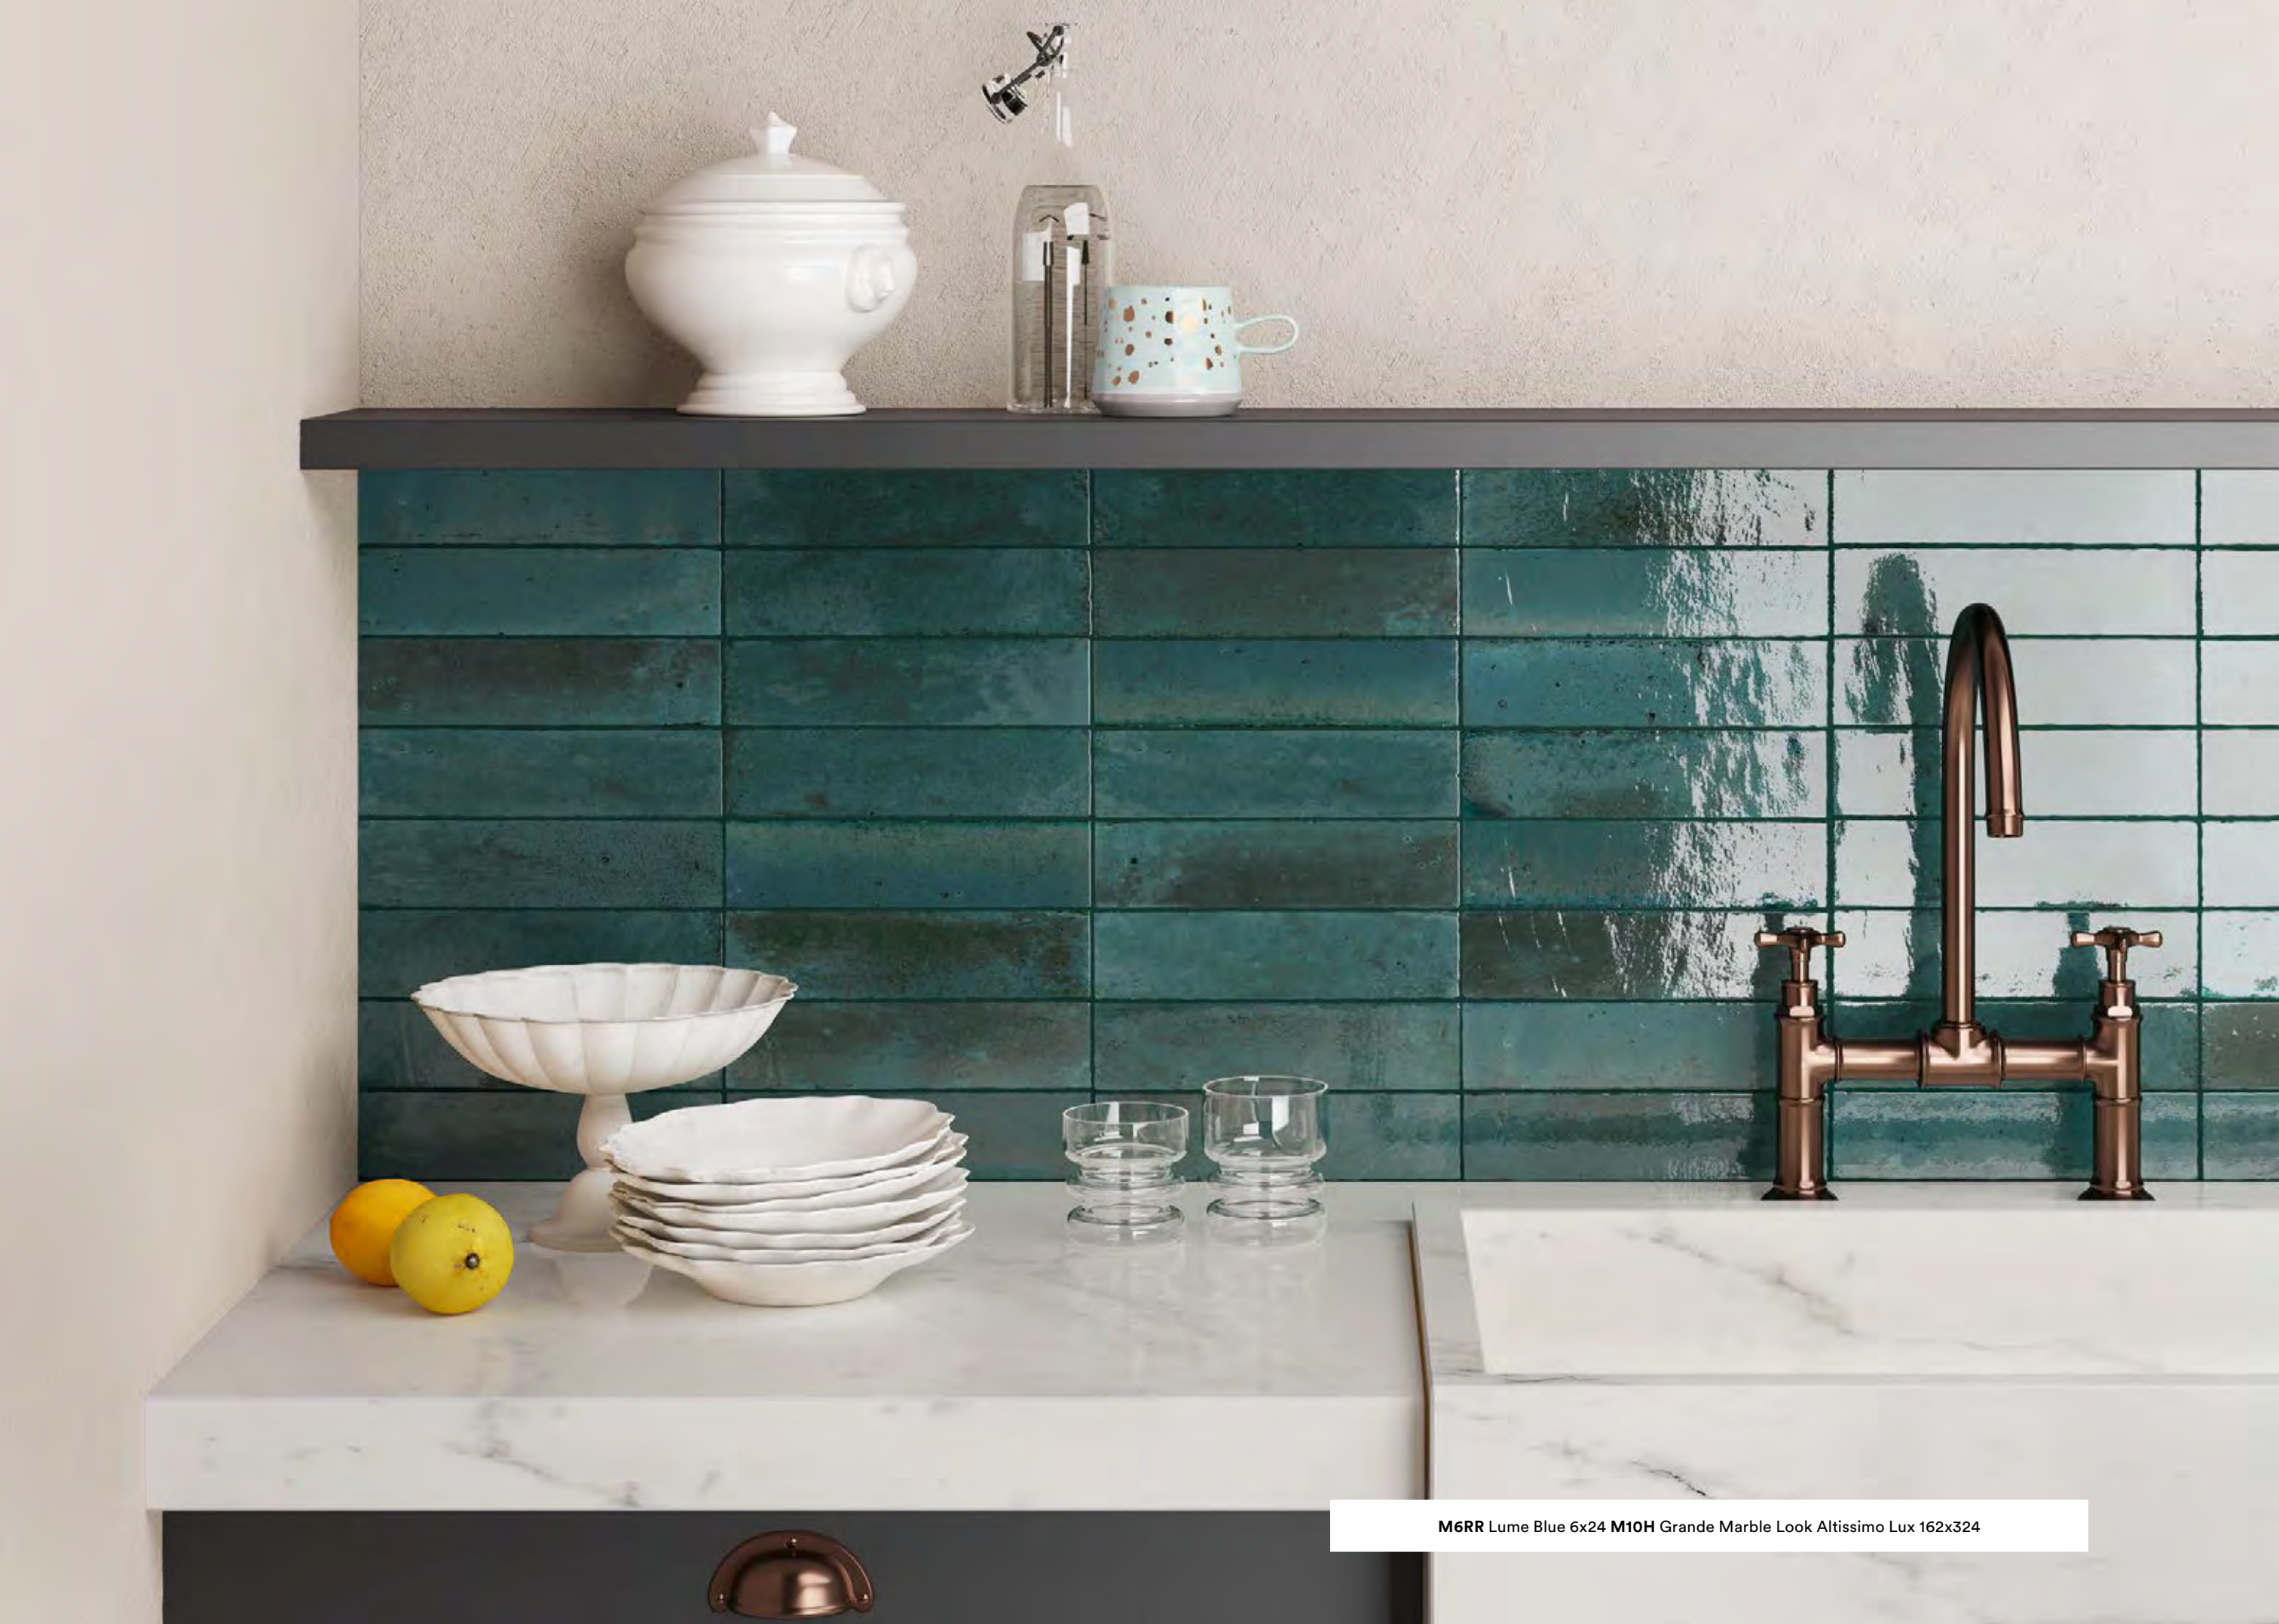

M6RR Lume Blue 6x24 M10H Grande Marble Look Altissimo Lux 162x324

M6RQ Lume Green 6x24

M6RP Lume Black 6x24 **M7GR** Grande Resin Look Bianco Satin Rettificato 120x278

Lume

- Gres Porcellanato • Porcelain
Stoneware • Grès Cérame Émaillé •
Feinsteinzeug • Gres Porcelánico •
Керамогранит