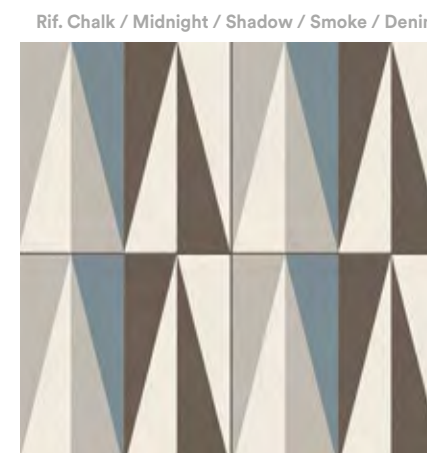

Tappeto Micro 1 Freddo* 20x20 H **MOUA**

Rif. Chalk / Midnight / Shadow / Smoke

Tappeto Micro 2 Freddo* 20x20 H **MOUC**

Rif. Chalk / Midnight / Shadow / Smoke

Tappeto Micro 3 Freddo* 20x20 H **MOUD**

Rif. Chalk / Midnight / Shadow / Smoke / Denim

Tappeto Micro 4 Freddo* 20x20 H **MOUE**

Rif. Chalk / Midnight / Shadow / Smoke

Tappeto Macro 1 Freddo* 20x20 H **MOUK**

Rif. Chalk / Midnight / Shadow / Smoke

Tappeto Macro 2 Freddo* 20x20 H **MOUL**

Rif. Chalk / Midnight / Shadow / Smoke / Denim