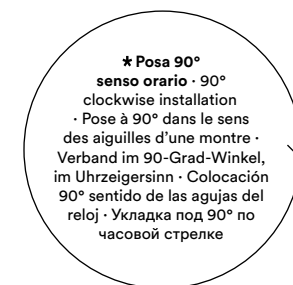

Rif. Chalk / Mud / Midnight / Sand

Tappeto Macro 2 **MOUQ**
Caldo* 20x20 **H**

Rif. Chalk / Mud / Midnight / Smoke / Sand

Tappeto Macro 3 **MOUR**
Caldo* 20x20 **H**

Rif. Chalk / Mud / Midnight / Sand

Tappeto Macro 4 **MOUS**
Caldo* 20x20 **H**