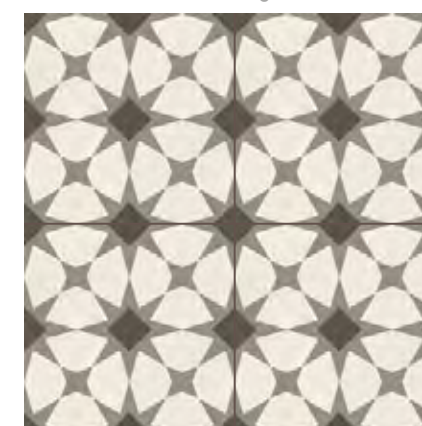

Rif. Chalk / Mud / Midnight / Sand

Tappeto Macro 2 **MOUQ**
Caldo* 20x20 **H**

Rif. Chalk / Mud / Midnight / Smoke / Sand

Tappeto Macro 3 **MOUR**
Caldo* 20x20 **H**

Rif. Chalk / Mud / Midnight / Sand

Tappeto Macro 4 **MOUS**
Caldo* 20x20 **H**