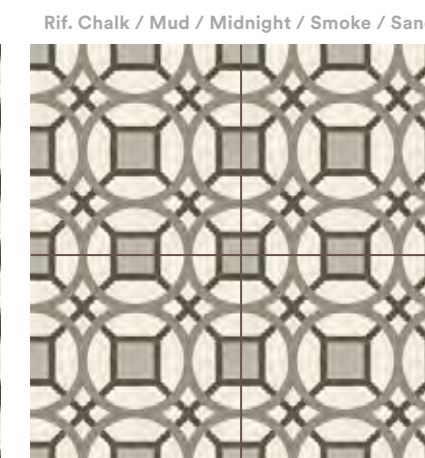

D_Segni

- Gres Porcellanato • Porcelain
Stoneware • Grès Cérame Émaillé •
Feinsteinzeug • Gres Porcelánico •
Керамогранит

Decoro Mix Caldo 20x20 **H**

MOUU

Rif. Chalk / Midnight / Mud / Smoke / Sand

Tappeto Micro 1 **MOUF**
Caldo* 20x20 **H**

Tappeto Micro 2 **MOUG**
Caldo* 20x20 **H**

Tappeto Micro 3 **MOUH**
Caldo* 20x20 **H**

Rif. Chalk / Mud / Midnight / Sand

Tappeto Micro 4 **MOUJ**
Caldo* 20x20 **H**

Rif. Chalk / Mud / Midnight / Sand

Tappeto Macro 1 **MOUP**
Caldo* 20x20 **H**