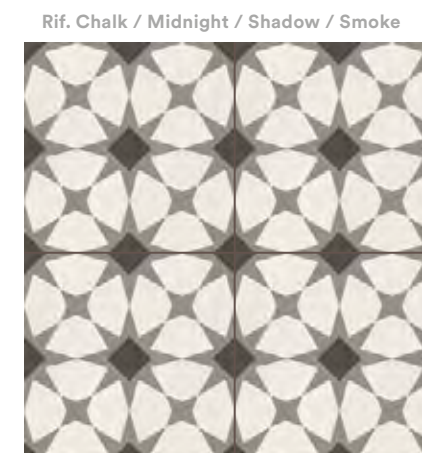

Rif. Chalk / Midnight / Shadow / Smoke / Denim

Rif. Chalk / Midnight / Shadow / Smoke

Tappeto Macro 4 Freddo* 20x20 H **MOUN**

★ Posa 90°
senso orario • 90°
clockwise installation
• Pose à 90° dans le sens
des aiguilles d'une montre
• Verband im 90-Grad-Winkel,
im Uhrzeigersinn • Colocación
90° sentido de las agujas del
reloj • Укладка под 90° по
часовой стрелке

Imballi Packing Verpackungen Emballages Embalajes Упаковки	Pezzi Pieces Stck Pièces Piezas Штуки	Mq Sq. Mt Qm Mq Mq Кв. м	Kg Kr	Scatole Box Karton Boîte Caja Коробки	Mq Sq. Mt Qm Mq Mq Кв. м	Kg Kr	Spessore Thickness Stärke Épaisseur Espesor Толщина
D_Segni 20x20	24	0,96	21,00	54	51,84	1.048,00	10
D_Segni Tappeto Micro 20x20	24	0,96	21,00	54	51,84	1.048,00	10
D_Segni Tappeto Macro 20x20	24	0,96	21,00	54	51,84	1.048,00	10
D_Segni Decoro Mix 20x20	24	0,96	21,00	54	51,84	1.048,00	10