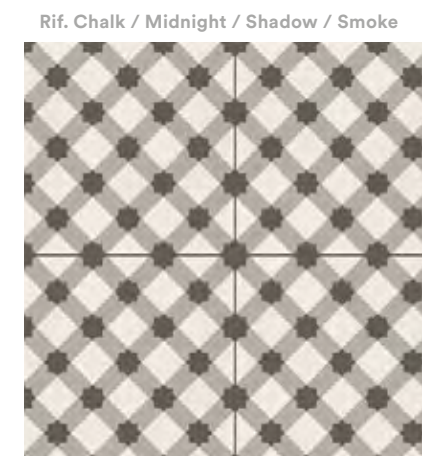

Tappeto Micro 2 **MOUG**
Caldo* 20x20 **H**

Tappeto Micro 3 **MOUH**
Caldo* 20x20 **H**

Rif. Chalk / Mud / Midnight / Sand

Tappeto Micro 4 **MOUJ**
Caldo* 20x20 **H**

Rif. Chalk / Mud / Midnight / Sand

Tappeto Macro 1 **MOUP**
Caldo* 20x20 **H**

Rif. Chalk / Mud / Midnight / Sand

Tappeto Macro 2 **MOUQ**
Caldo* 20x20 **H**

Rif. Chalk / Mud / Midnight / Smoke / Sand

Tappeto Macro 3 **MOUR**
Caldo* 20x20 **H**

Rif. Chalk / Mud / Midnight / Sand

Tappeto Macro 4 **MOUS**
Caldo* 20x20 **H**

D_Segni

- Gres Porcellanato • Porcelain Stoneware • Grès Cérame Émaillé • Feinsteinzeug • Gres Porcelánico • Керамогранит

Rif. Chalk / Midnight / Shadow / Smoke

Decoro Mix Freddo 20x20 H

MOUT

Rif. Chalk / Midnight / Shadow / Smoke

Tappeto Micro 1 Freddo* 20x20 H **MOUA**

Rif. Chalk / Midnight / Shadow / Smoke

Tappeto Micro 2 Freddo* 20x20 H **MOUC**

Rif. Chalk / Midnight / Shadow / Smoke

Tappeto Micro 3 Freddo* 20x20 H **MOUD**

Rif. Chalk / Midnight / Shadow / Smoke / Denim