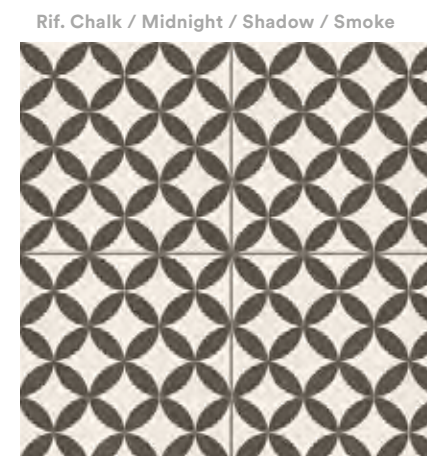

Rif. Chalk / Mud / Midnight / Sand

Tappeto Macro 2 **MOUQ**
Caldo* 20x20 **H**

Rif. Chalk / Mud / Midnight / Smoke / Sand

Tappeto Macro 3 **MOUR**
Caldo* 20x20 **H**

Rif. Chalk / Mud / Midnight / Sand

Tappeto Macro 4 **MOUS**
Caldo* 20x20 **H**

D_Segni

- Gres Porcellanato • Porcelain Stoneware • Grès Cérame Émaillé • Feinsteinzeug • Gres Porcelánico • Керамогранит

Rif. Chalk / Midnight / Shadow / Smoke

Decoro Mix Freddo 20x20 H

MOUT

Rif. Chalk / Midnight / Shadow / Smoke

Tappeto Micro 1 Freddo* 20x20 H **MOUA**

Rif. Chalk / Midnight / Shadow / Smoke

Tappeto Micro 2 Freddo* 20x20 H **MOUC**

Rif. Chalk / Midnight / Shadow / Smoke

Tappeto Micro 3 Freddo* 20x20 H **MOUD**

Rif. Chalk / Midnight / Shadow / Smoke / Denim