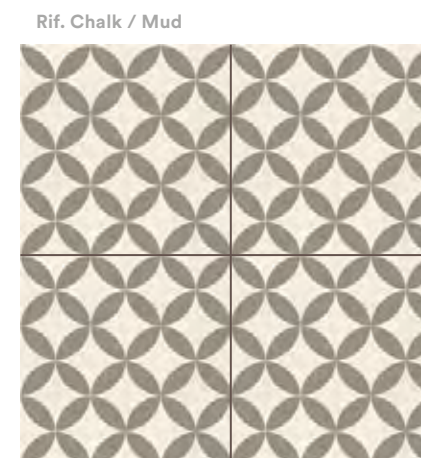

D_Segni

- Gres Porcellanato • Porcelain
Stoneware • Grès Cérame Émaillé •
Feinsteinzeug • Gres Porcelánico •
Керамогранит

Decoro Mix Caldo 20x20 **H**

MOUU

Rif. Chalk / Midnight / Mud / Smoke / Sand

Tappeto Micro 1 **MOUF**
Caldo* 20x20 **H**

Tappeto Micro 2 **MOUG**
Caldo* 20x20 **H**

Tappeto Micro 3 **MOUH**
Caldo* 20x20 **H**

Rif. Chalk / Mud / Midnight / Sand

Tappeto Micro 4 **MOUJ**
Caldo* 20x20 **H**

Rif. Chalk / Mud / Midnight / Sand

Tappeto Macro 1 **MOUP**
Caldo* 20x20 **H**

Rif. Chalk / Mud / Midnight / Sand

Tappeto Macro 2 **MOUQ**
Caldo* 20x20 **H**

Rif. Chalk / Mud / Midnight / Smoke / Sand

Tappeto Macro 3 **MOUR**
Caldo* 20x20 **H**

Rif. Chalk / Mud / Midnight / Sand

Tappeto Macro 4 **MOUS**
Caldo* 20x20 **H**