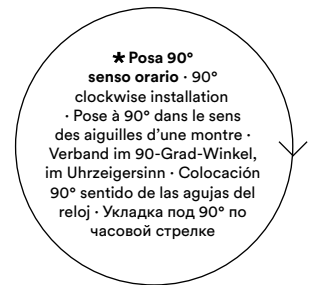

D_Segni Scaglie

- Gres Porcellanato • Porcelain Stoneware • Grès Cérame Émaillé • Feinsteinzeug • Gres Porcelánico • Керамогранит

Naturale/Matt
20x20

Conforme • According to • Conforme • Gemäß • Conforme • Соответствует
UNI EN 14411 - G Bla

Rif. White / Black / Midnight / Grey / Chalk / Smoke

Rif. White / Blue / Black / Midnight / Denim

Rif. White / Black / Midnight / Grey / Blue / Chalk / Smoke / Denim

Rif. White / Black / Midnight / Tangerine

Rif. Yellow / Blue / Black / Grey / Denim / Smoke / Midnight / Mustard

Rif. Yellow / Black / White / Midnight / Mustard

Rif. Midnight / White / Black / Anthracite